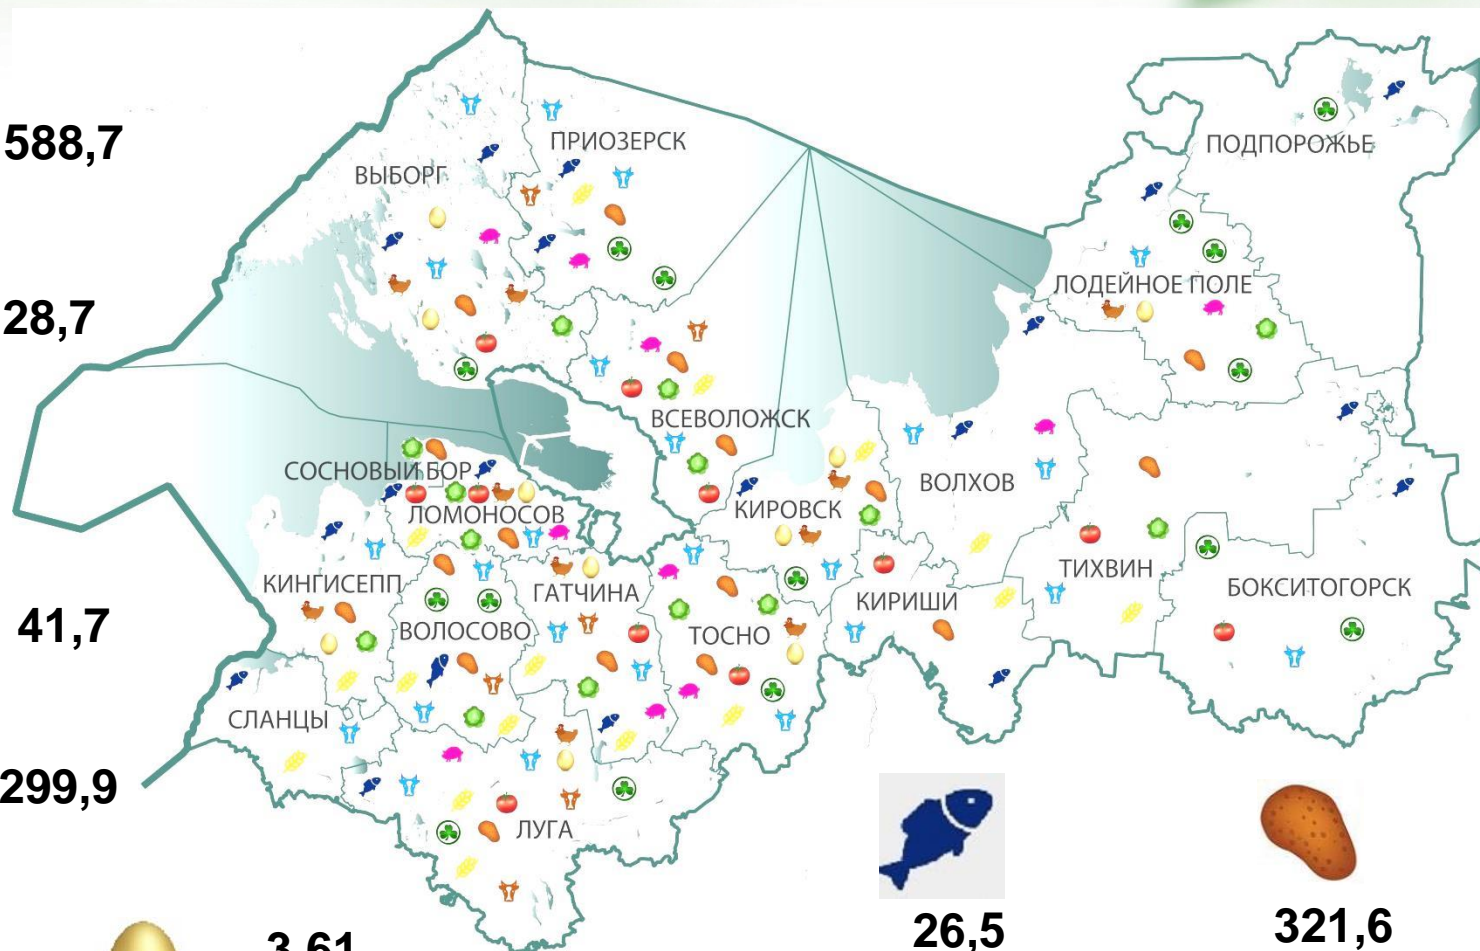

COMMITTEE FOR AGRICULTURE AND FISHERIES OF LENINGRAD REGION

LENINGRAD REGION

TERRITORY – 85 909 km²

POPULATION – 1 778 900,
**INCLUDING 636 500 RURAL
CITIZENS**

ADMINISTRATIVE DIVISION

- 17 municipal districts
- 1 urban district

TOTAL – 26.4 THOUSAND
TONNS

TOMATOES

SALADES

CUCAMBERS

AGRICULTURAL OUTPUT IN 2015, THOUSAND TONS

588,7

28,7

41,7

299,9

3.61
BILLION

26,5

321,6

145,8

201,7

51,6

GRAIN YEILD IN RUSSIA, HUDRED KILOGRAMS PER HECTAR

ЛОДЕЙНОЕ ПОЛЕ

VEGETABLES YEILD IN RUSSIA, HUDRED KILOGRAMS PER HECTAR

КОМИТЕТ ПО АГРОПРОМЫШЛЕННОМУ И РЫБОХОЗЯЙСТВЕННОМУ КОМПЛЕКСУ ЛЕНИНГРАДСКОЙ ОБЛАСТИ

Thank you for attention

The map shows the following districts: ВЫБОРГ, ПРИОЗЕРСК, ПОДПОРОЖЬЕ, СОСНОВЫЙ БОР, ЛОМОНОСОВ, КИРОВСК, ВОЛХОВ, КИНГИСЕПП, СЛАНЦЫ, ВСЕВОЛОЖСК, ДОДЕЙНО-ПЛЕШСКОЕ, ТИХВИН, БОКСИТОГОРСКИЙ.